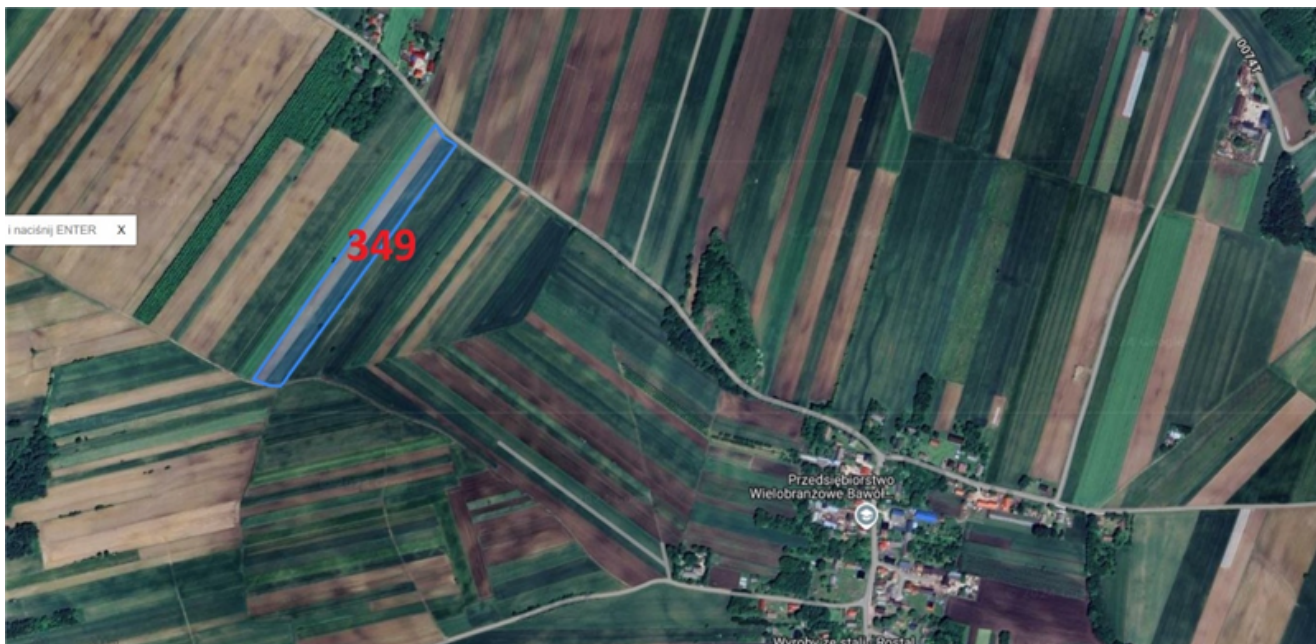

### Nieprovice

Działki oznaczone w ewidencji gruntów i budynków o numerach: 421, 422, 424 o łącznej powierzchni dzierżawy 0,84 ha.

### Złota

Działki oznaczone w ewidencji gruntów i budynków o numerach: 358/2 o pow. 0,68 ha i nr 361/1 o powierzchni 1,07 h.

### Kostrzeszyn

Działka oznaczona w ewidencji gruntów i budynków o numerze: 349 o powierzchni dzierżawy 2,0200 ha.

### Miernów

Działka oznaczona w ewidencji gruntów i budynków o numerze: 296/3 i powierzchni dzierżawy 1,3269 ha

(-)Wójt Gminy Złota